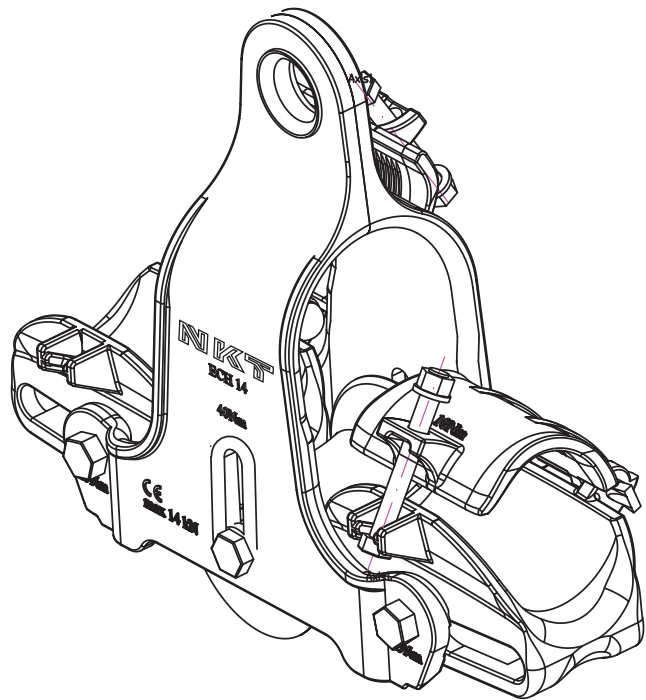

NOSIVA STEZALJKA ECH 14

ŠIFRA	TIP	MAKSIMALNA SILA	m [kg]	PAKOVANJE		
				KOM.	Dim (ŠxDxV) [kg]	UKUPNA TEŽINA[kg]
NSH 401 130 NSH 401 131	ECH 14	14 kN	3,8			