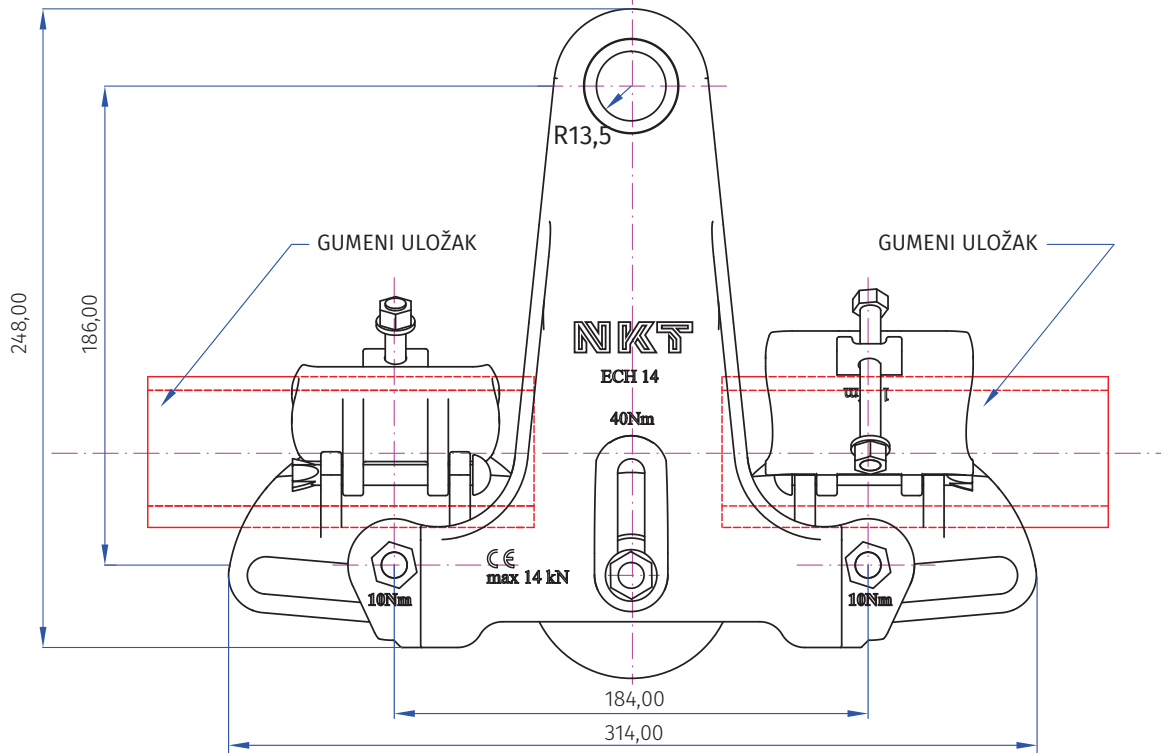

NOSIVA STEZALJKA ECH 14

ŠIFRA	TIP	MAKSIMALNA SILA	m [kg]	PAKOVANJE		
				KOM.	Dim (ŠxDxV) [kg]	UKUPNA TEŽINA[kg]
NSH 401 130 NSH 401 131	ECH 14	14 kN	3,8			