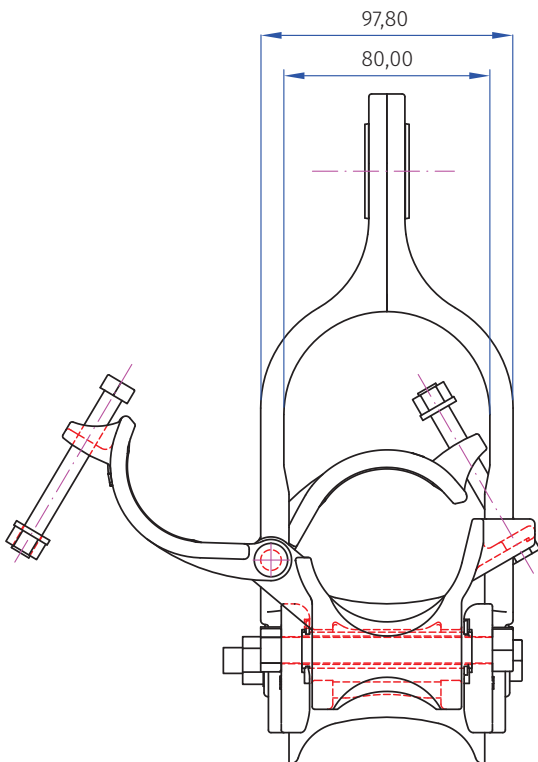

NOSIVA STEZALJKA ECH 14

ŠIFRA	TIP	MAKSIMALNA SILA	m [kg]	PAKOVANJE		
				KOM.	Dim (ŠxDxV) [kg]	UKUPNA TEŽINA[kg]
NSH 401 130 NSH 401 131	ECH 14	14 kN	3,8			